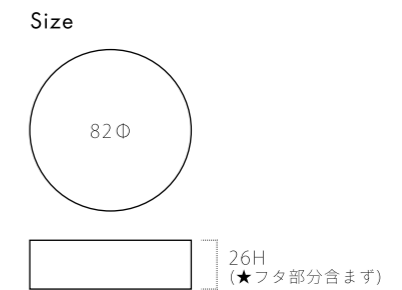

缶の内面カラーは変更になる場合がございます。